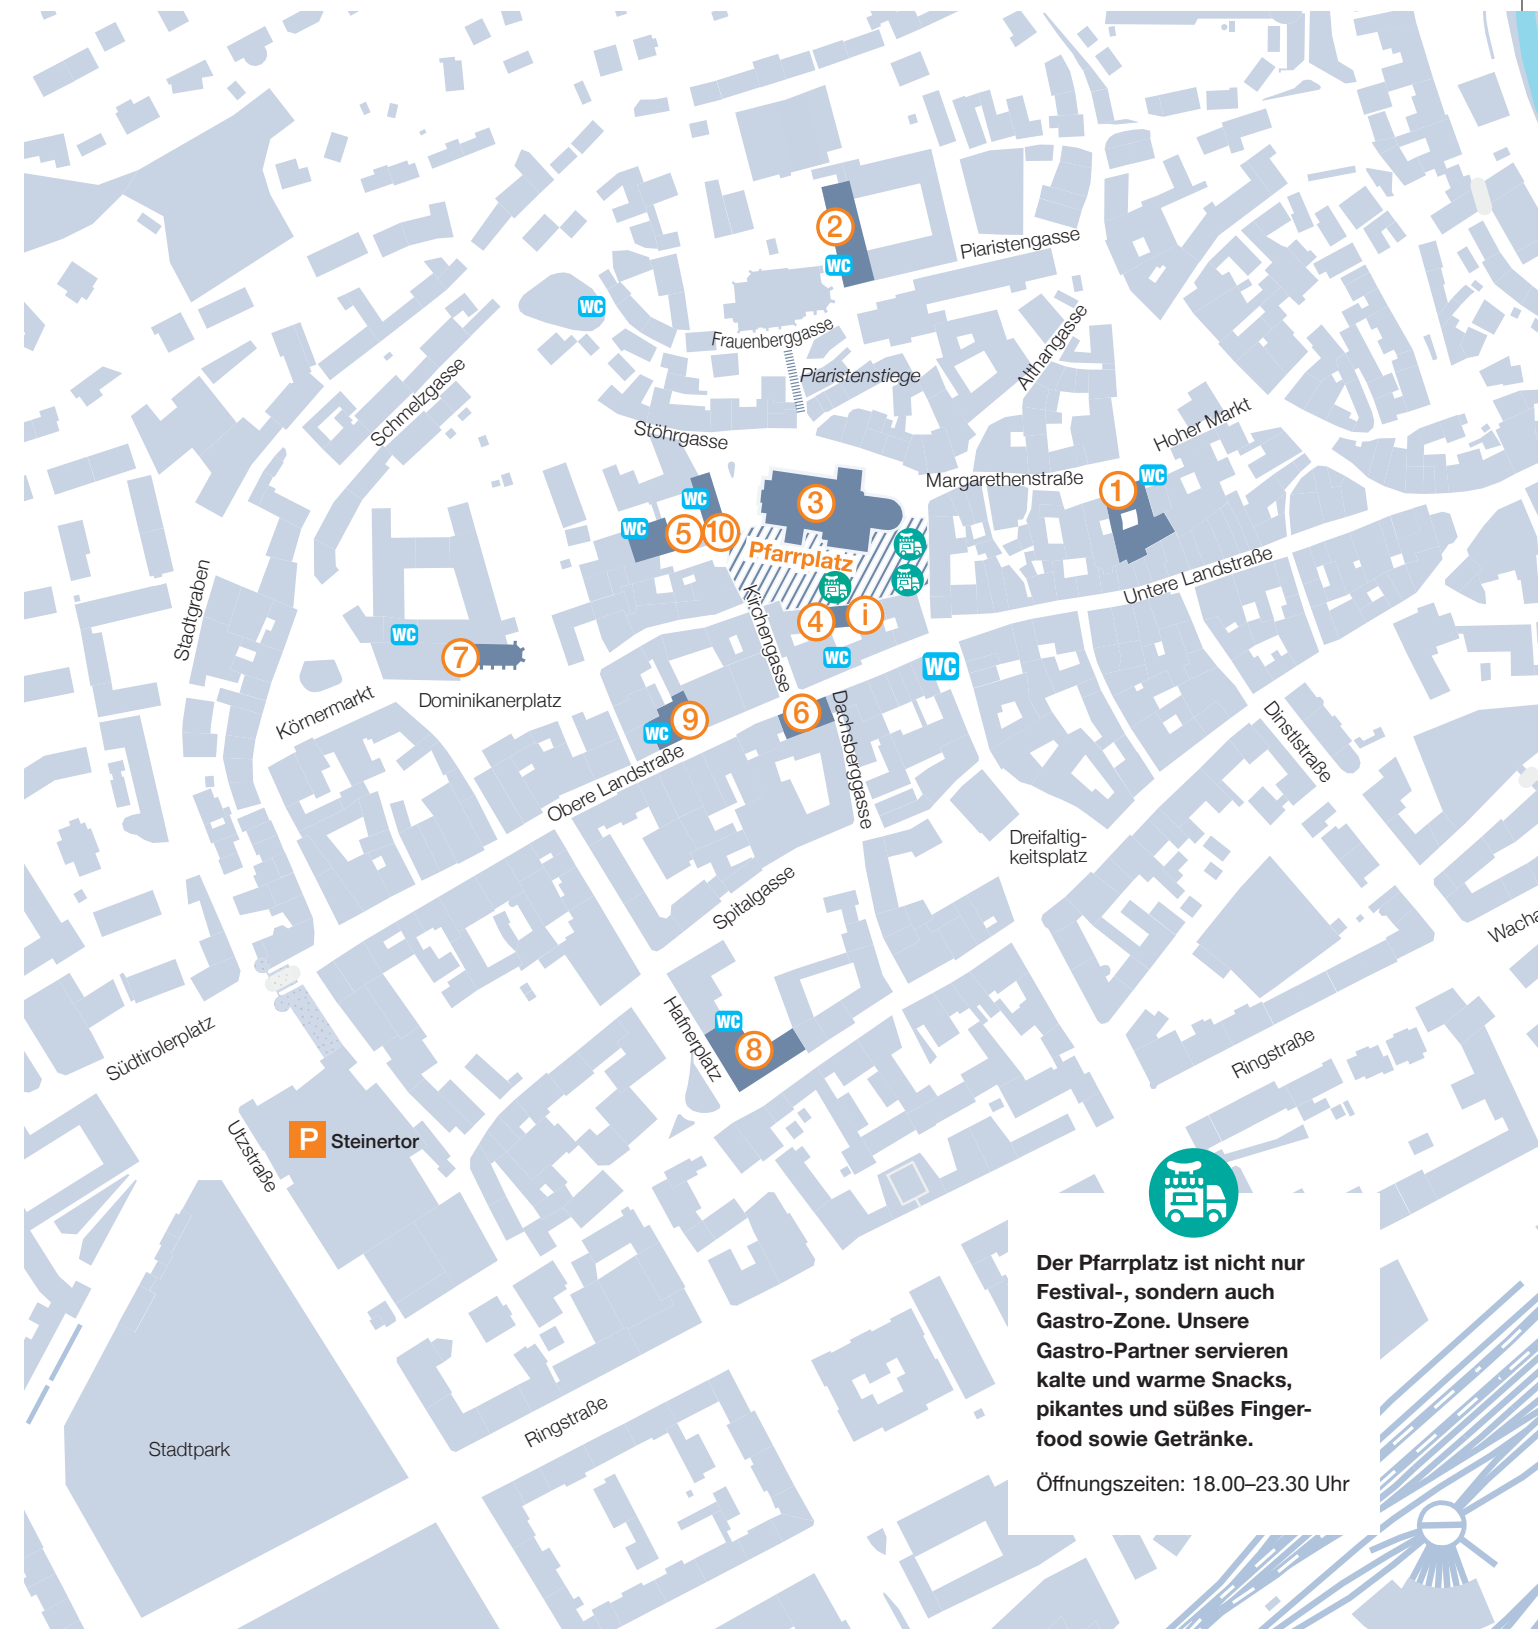

⑥ Bürgerspitalskirche

19.30 Uhr: CHORinna Scheibbs
20.05 Uhr: Klang.Stimmen
20.40 Uhr: Steininger and friends
21.15 Uhr: cons:pirito
21.50 Uhr: Chameleons

⑦ museumkreams, Dominikanerkirche

19.30 Uhr: EvanGospel
20.05 Uhr: MMS Langenlois
20.40 Uhr: CHORyphäen
21.15 Uhr: Landesjugendchor Niederösterreich
21.50 Uhr: Capella Cantabile

⑧ Musikschule, Konzertsaal

19.30 Uhr: SingSwingSoul
20.05 Uhr: Gesangverein Haitzendorf
20.40 Uhr: Chorale Totale
21.15 Uhr: Mauerbachstimmen
21.50 Uhr: Klangbäckerei Chor

⑨ Volkshochschule, Fellnerhof

19.30 Uhr: Stammersdorfer MGV 1890
20.05 Uhr: MMS Tulln, Klasse 3b
20.40 Uhr: TEMPERAMENTE
21.15 Uhr: Klang.Stimmen
21.50 Uhr: chor70 Hainfeld

⑩ Pfarrhof, Meditationssaal

19.30 Uhr: Landesjugendchor Niederösterreich
20.05 Uhr: Vokal Harmonie
20.40 Uhr: BRG/BORG St. Pölten, Ensemble
21.15 Uhr: MGV „Gamsveigerl“ Miesenbach
21.50 Uhr: Vokalensemble HaWei

Der Pfarrplatz ist nicht nur Festival-, sondern auch Gastro-Zone. Unsere Gastro-Partner servieren kalte und warme Snacks, pikantes und süßes Fingerfood sowie Getränke.
Öffnungszeiten: 18.00–23.30 Uhr